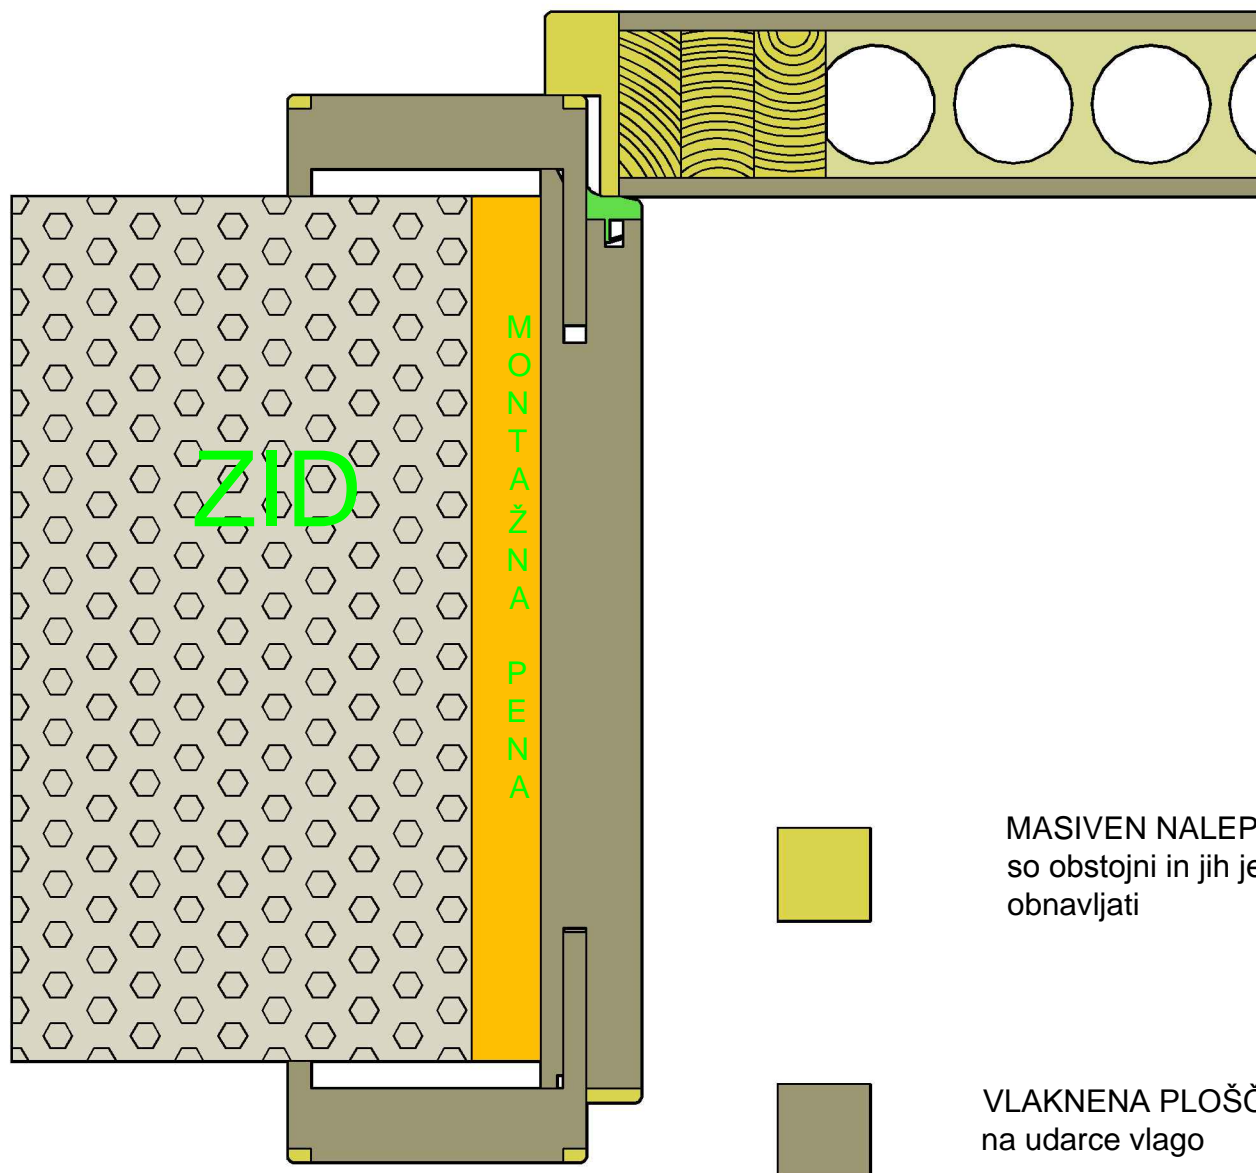

NVK-RM

MASIVEN NALEPEK (soft -R) robovi so obstojni in jih je ob udarcu mogoče obnavljati

VLAKNENA PLOŠČA -MDF odporna na udarce vlago