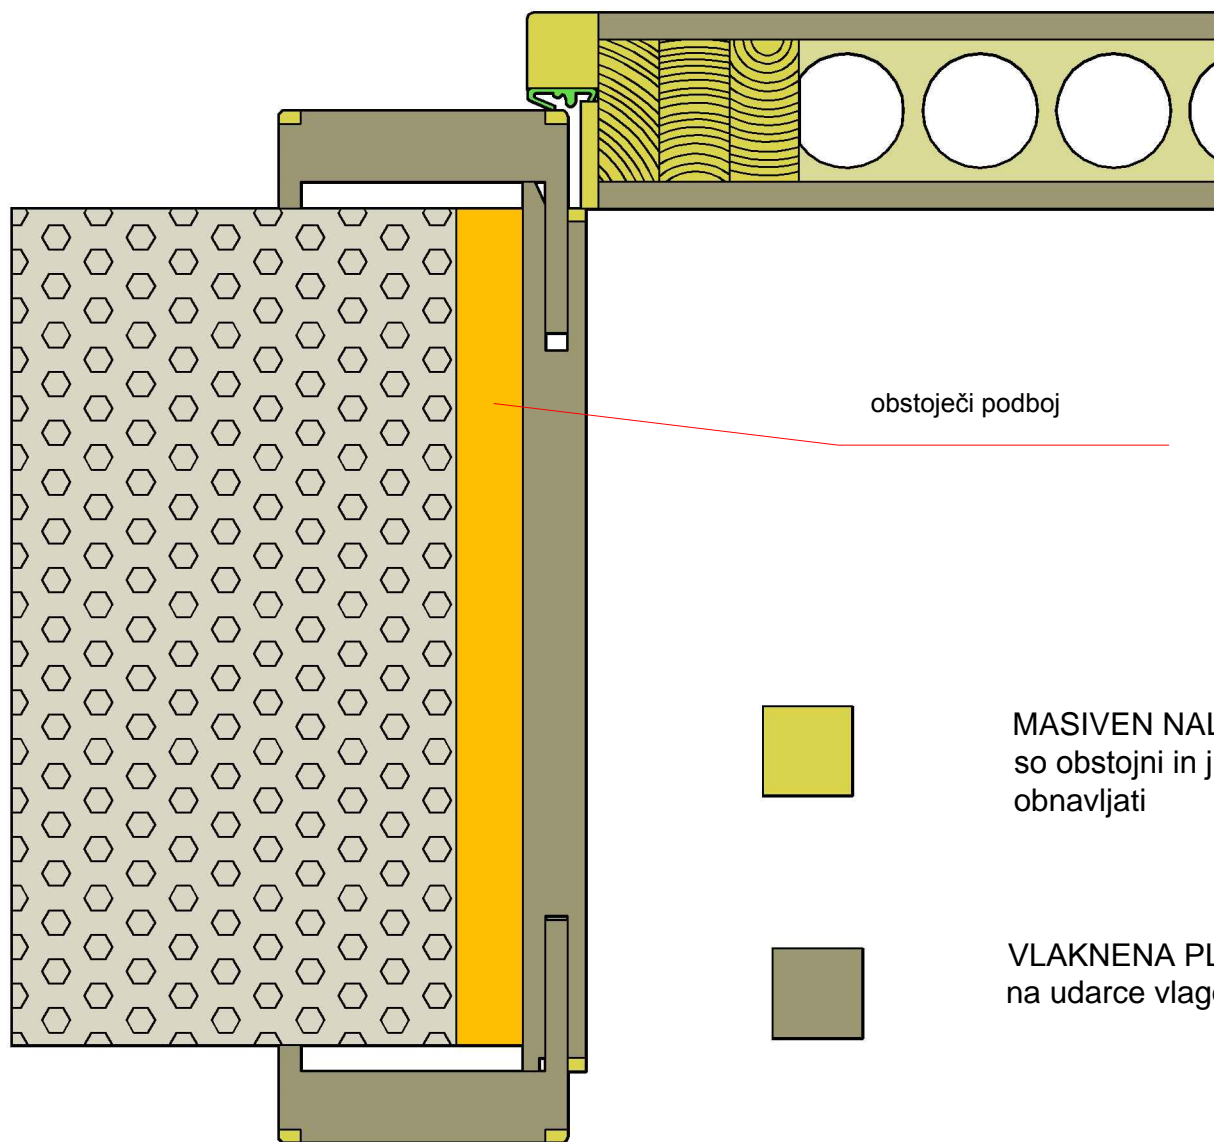

# NVK-PP

obstoječi podboj

MASIVEN NALEPEK (soft -R) robovi  
so obstojni in jih je ob udarcu mogoče  
obnavljati

VLAKNENA PLOŠČA -MDF odporna  
na udarce vlago