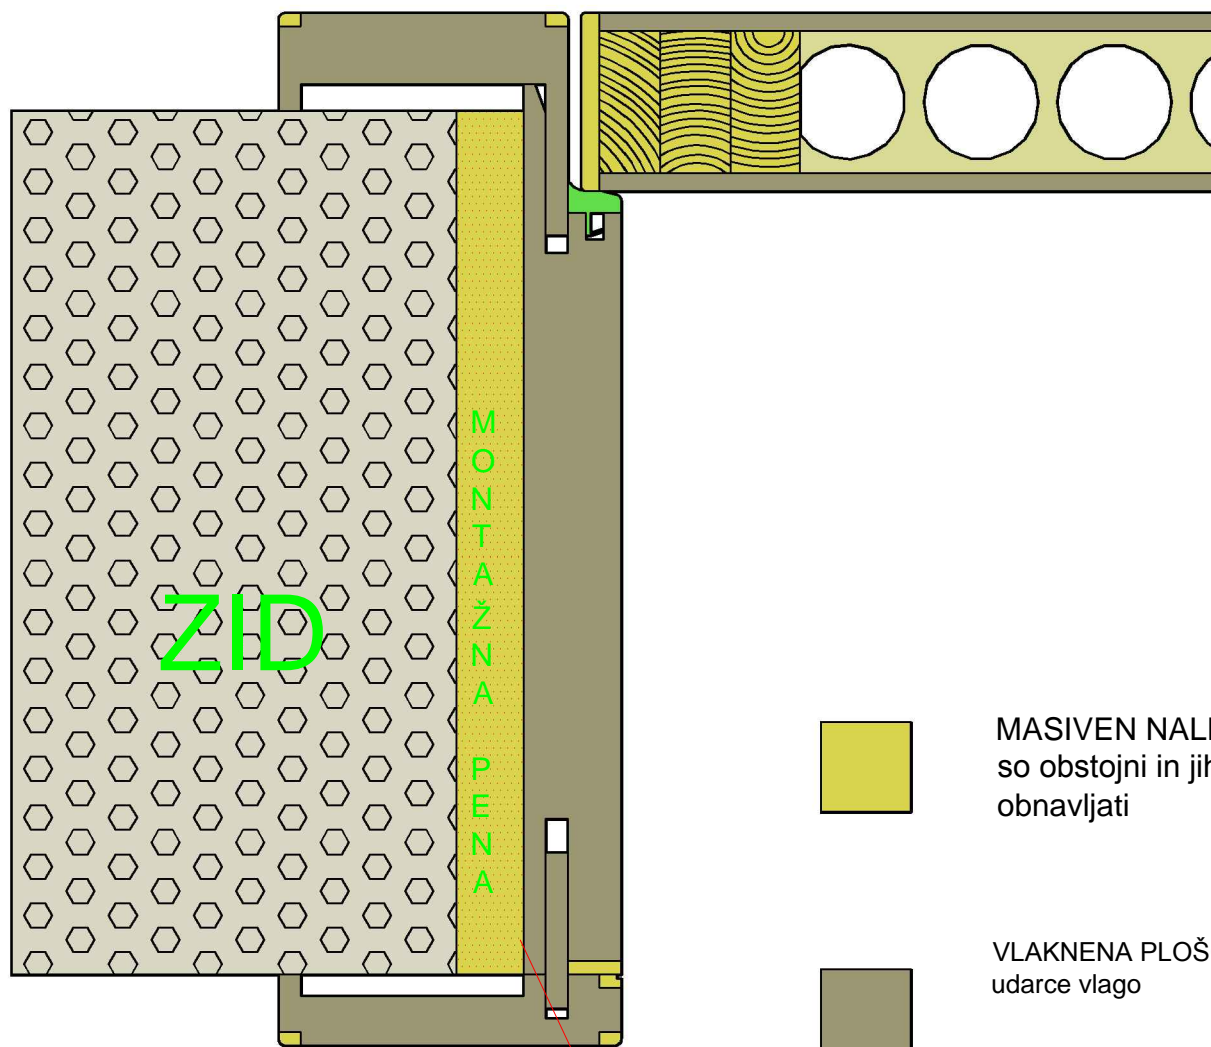

NVS-RO

ZID

MONTAŽNA
PEN
A

MASIVEN NALEPEK (soft -R) robovi
so obstojni in jih je ob udarcu mogoče
obnavljati

VLAKNENA PLOŠČA -MDF odporna na
udarce vlago

podboj ter rob obloge
poravnana